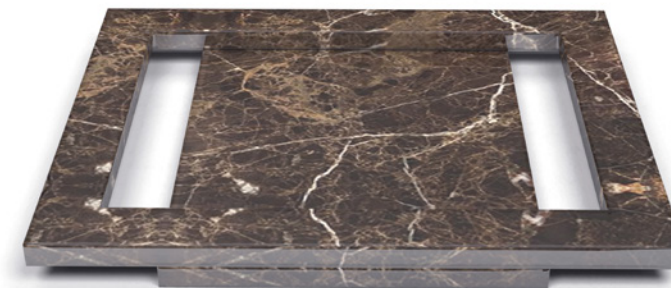

design Pierre Gonalons

PYRAMID

Pedestal & side table
Polished brass
Available in copper or silver finishes

Guéridon & table d'appoint
Laiton poli
Disponible en finition cuivre ou argent

Dimensions :
Pedestal table / Guéridon : Ø 30, H. 45 cm
Side table / table d'appoint : Ø 60, H. 75 cm

Tray
*Marble available in black Marquina, white Carrara,
grey Bardiglio, brown Emperador*

Plateau
*Marbre disponible en noir Marquina, blanc de Carrare,
gris Bardiglio, marron Emperador*

Dimensions:
S: L. 40, l. 30, H. 4 cm
M: L. 50, l. 40, H. 4 cm