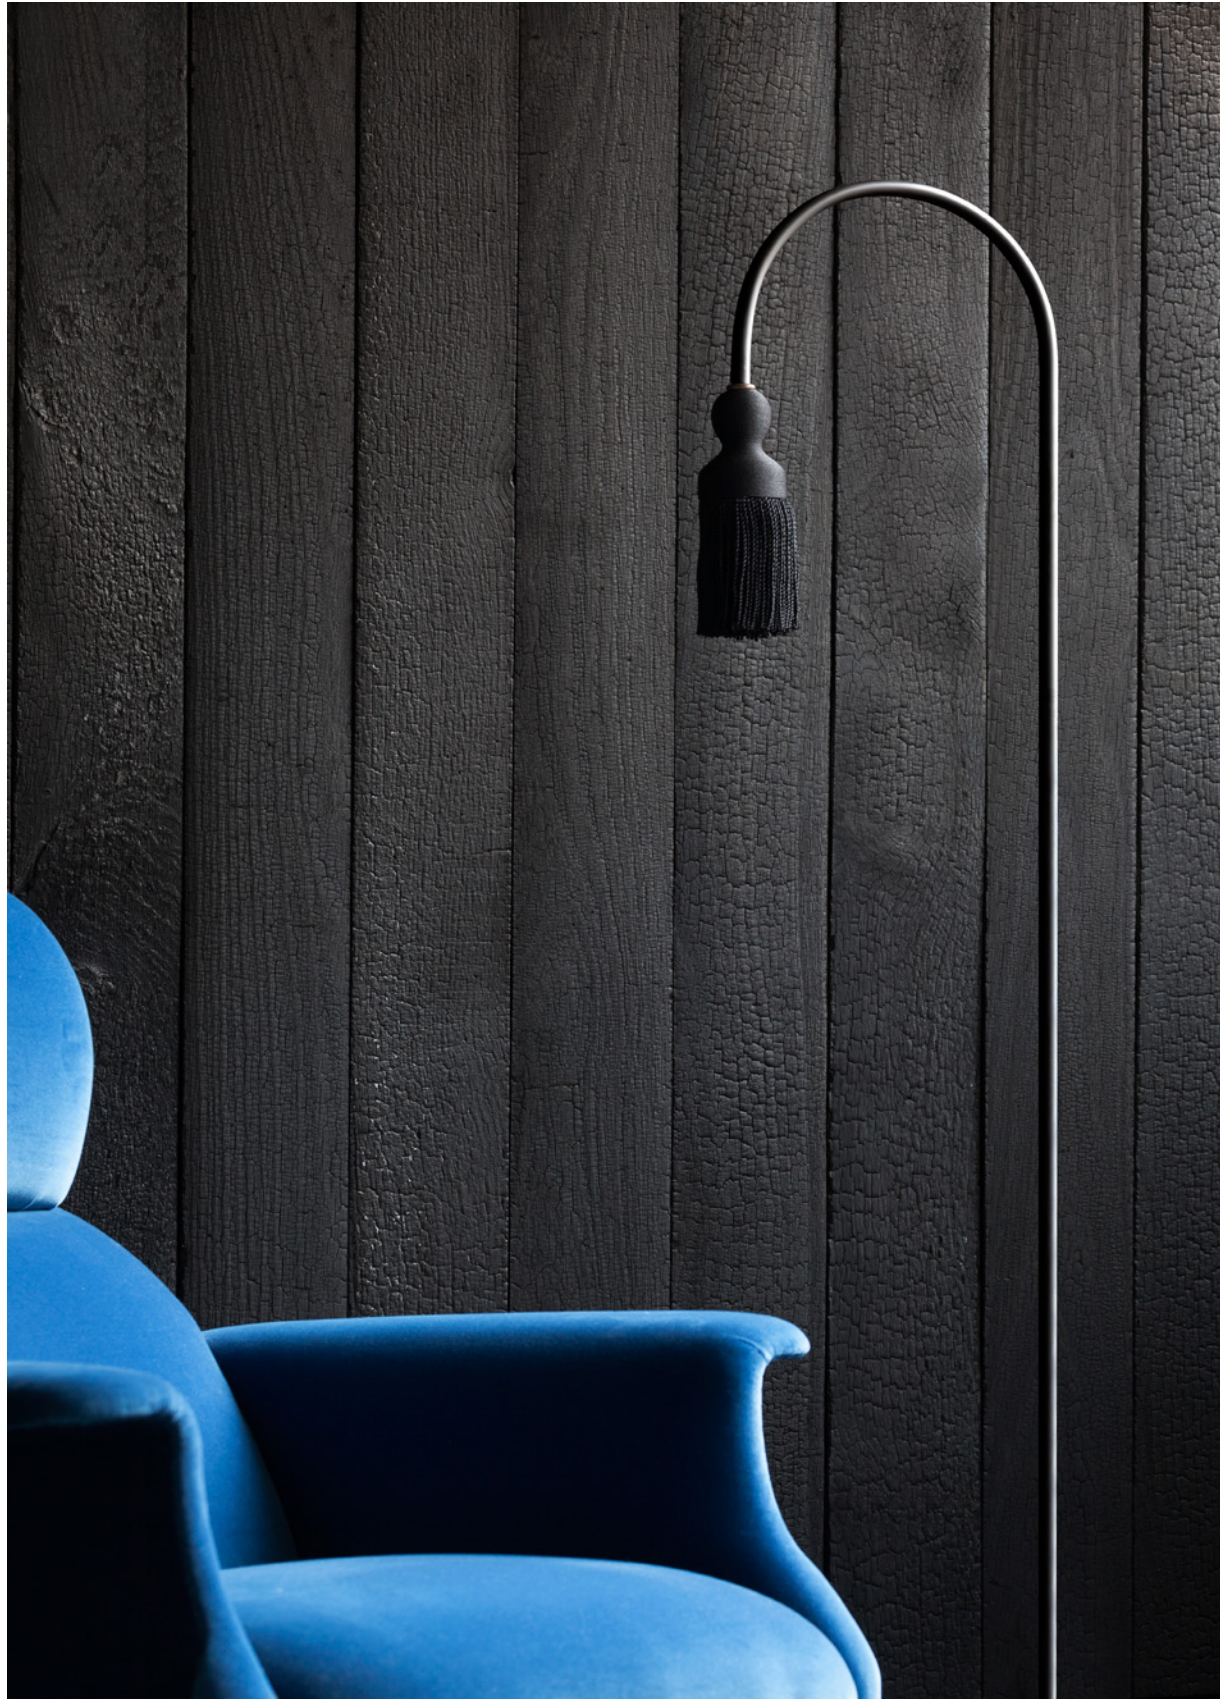

Floor lamp
Black lacquered brass and tassel

Lampadaire
Laiton laqué noir satiné et pompon

Dimensions:
Ø 60 cm, H. 190 cm

design Pierre Gonalons

LOGE

new collection 2017
nouvelle collection 2017

Table lamp
Bronze finish brass and white fabric

Liseuse
Laiton finition bronze et tissu blanc

Dimensions:
Ø 60, H. 80 cm

design Pierre Gonalons

LOGE

new collection 2017
nouvelle collection 2017

Table lamp
Bronze finish brass and white fabric

Liseuse
Laiton finition bronze et tissu blanc